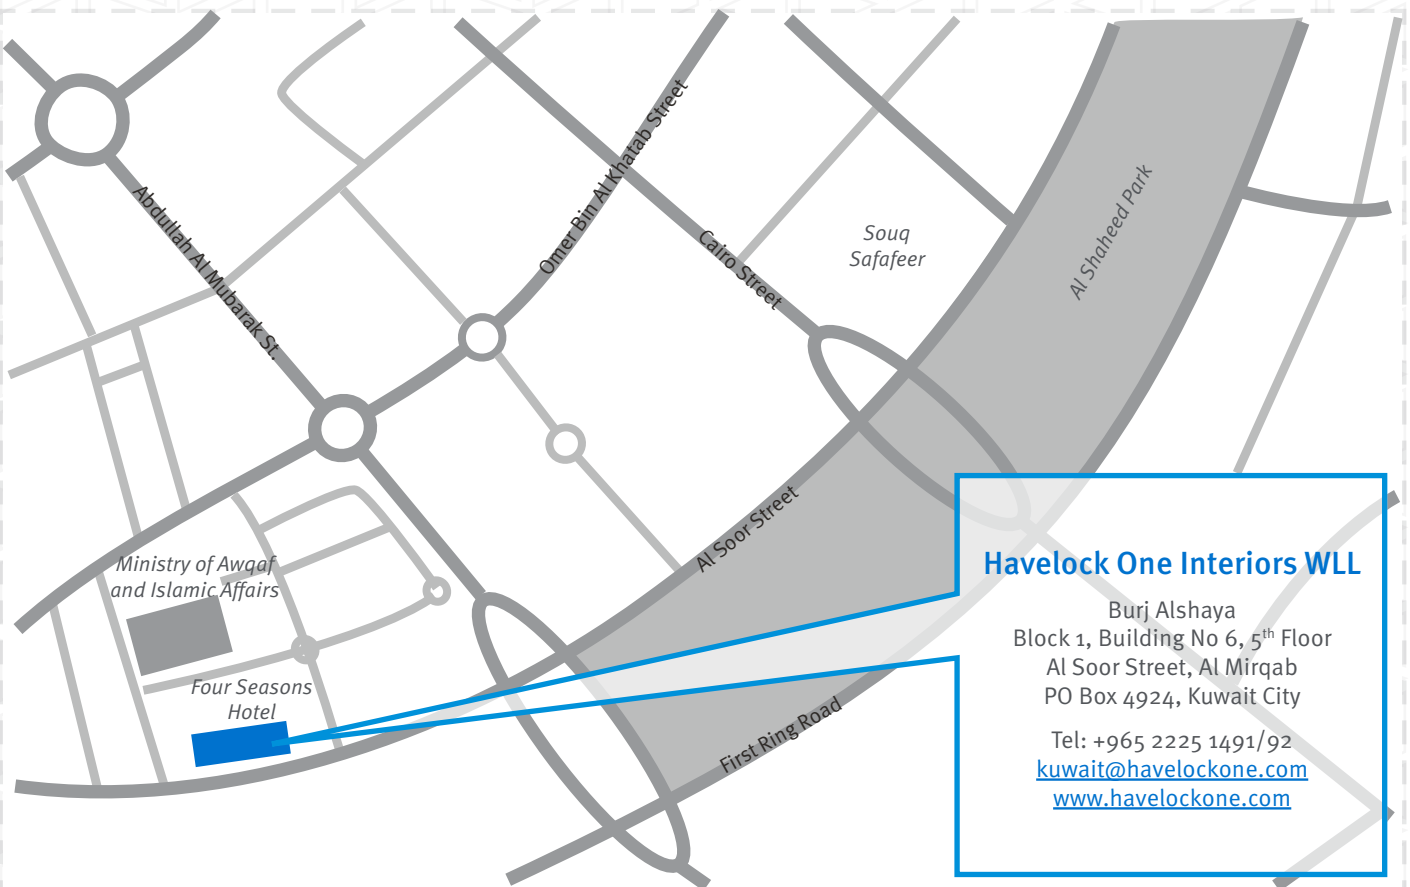

**New Location**

**Map – Kuwait Office**

**HAVELOCK ONE**

**Havelock One Interiors WLL**  
Burj Alshaya  
Block 1, Building No 6, 5<sup>th</sup> Floor  
Al Soor Street, Al Mirqab  
PO Box 4924, Kuwait City  
Tel: +965 2225 1491/92  
[kuwait@havelockone.com](mailto:kuwait@havelockone.com)  
[www.havelockone.com](http://www.havelockone.com)