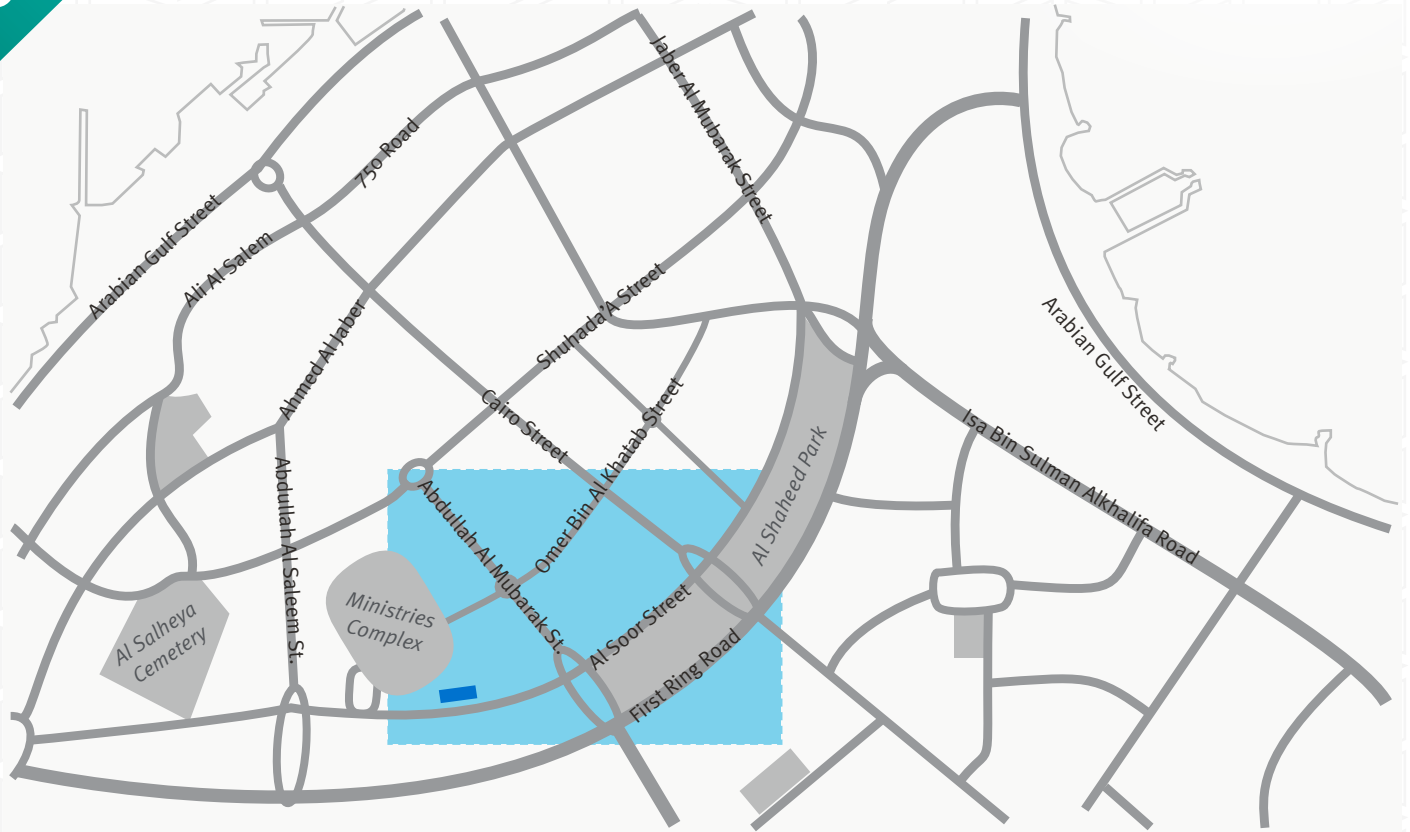

**New Location**

**Map – Kuwait Office**

**HAVELOCK ONE**

**Havelock One Interiors WLL**  
Burj Alshaya  
Block 1, Building No 6, 5<sup>th</sup> Floor  
Al Soor Street, Al Mirqab  
PO Box 4924, Kuwait City  
Tel: +965 2225 1491/92  
[kuwait@havelockone.com](mailto:kuwait@havelockone.com)  
[www.havelockone.com](http://www.havelockone.com)